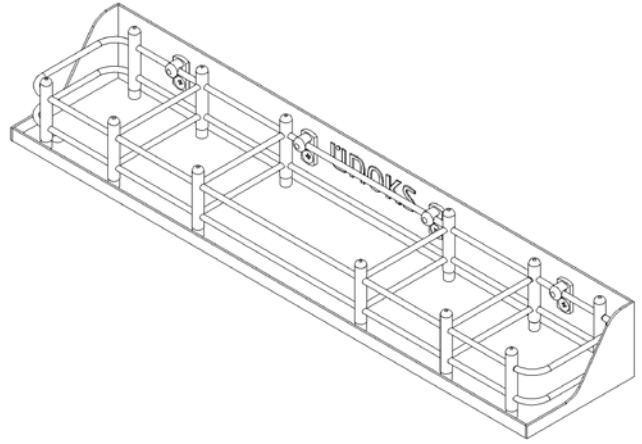

Model : 51020101

Model : 51020001

- Malzeme: 304 kalite 18/8 CrNi paslanmaz çelik sac ve çubuk
- Malzeme Kalınlığı:  
1,00 mm sac  
Dikey: Ø 9 mm çubuk  
Yatay: Ø 4 mm çubuk
- Duş ve lavabo üstünde kullanmak için 2 ayrı model
- Kolay temizlenebilmesi için 90° yukarı kaldırılan iç yapı
- Yıkama kolaylığı için tabana konumlandırılmış tahliye deliği
- Yuvarlatılmış köşeler
- 304 Quality 18/8 CrNi stainless steel material
- Material Thickness:  
1,00 mm sheet  
Vertical Ø9 mm rod.  
Horizontal Ø9 mm rod.
- 2 different models for sinks and showers
- Inner frame which can be lifted 90° to ease the cleaning
- Discharge hole to ease washing
- Rounded corners

Model: 51020101

Montaj Detayı  
Assembly Detail

Model: 51020001

Montaj Detayı  
Assembly Detail

Model	Tür	A (mm)	B (mm)	C (mm)	Ağırlık / Weight (kg)
51020101	Shower Shelf	250	60	103	0,58
51020001	Sheld	480	60	103	1,38