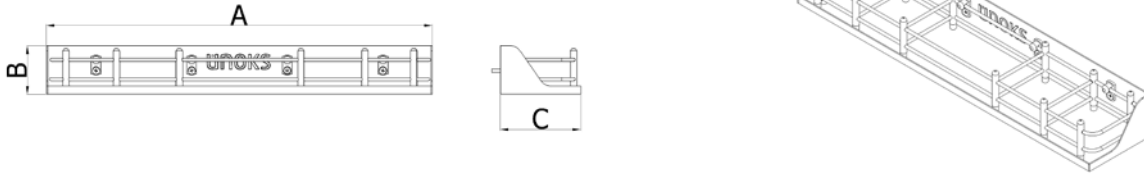

Model : 51020101

Model : 51020001

- Malzeme: 304 kalite 18/8 CrNi paslanmaz çelik sac ve çubuk
- Malzeme Kalınlığı:  
1,00 mm sac  
Dikey: Ø 9 mm çubuk  
Yatay: Ø 4 mm çubuk
- Duş ve lavabo üstünde kullanmak için 2 ayrı model
- Kolay temizlenebilmesi için 90° yukarı kaldırılan iç yapı
- Yıkama kolaylığı için tabana konumlandırılmış tahliye deliği
- Yuvarlatılmış köşeler
- 304 Quality 18/8 CrNi stainless steel material
- Material Thickness:  
1,00 mm sheet  
Vertical Ø9 mm rod.  
Horizontal Ø9 mm rod.
- 2 different models for sinks and showers
- Inner frame which can be lifted 90° to ease the cleaning
- Discharge hole to ease washing
- Rounded corners

Model: 51020101

Montaj Detayı  
Assembly Detail

Model: 51020001

Montaj Detayı  
Assembly Detail

Model	Tür	A (mm)	B (mm)	C (mm)	Ağırlık / Weight (kg)
51020101	Shower Shelf	250	60	103	0,58
51020001	Sheld	480	60	103	1,38