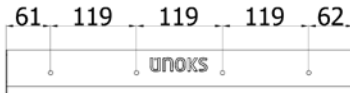

Model: 51020101

Montaj Detayı  
Assembly Detail

Model: 51020001

Montaj Detayı  
Assembly Detail

Model	Tür	A (mm)	B (mm)	C (mm)	Ağırlık / Weight (kg)
51020101	Shower Shelf	250	60	103	0,58
51020001	Sheld	480	60	103	1,38