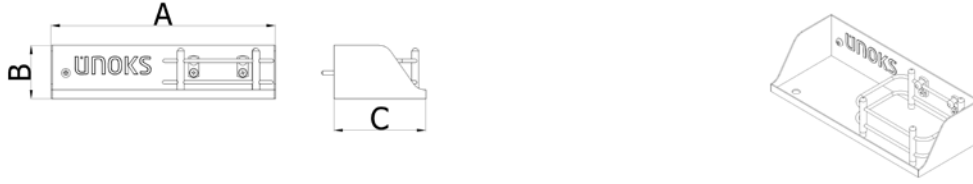

Model : 51020101

Model : 51020001

- Malzeme: 304 kalite 18/8 CrNi paslanmaz çelik sac ve çubuk
- Malzeme Kalınlığı:  
1,00 mm sac  
Dikey: Ø 9 mm çubuk  
Yatay: Ø 4 mm çubuk
- Duş ve lavabo üstünde kullanmak için 2 ayrı model
- Kolay temizlenebilmesi için 90° yukarı kaldırılan iç yapı
- Yıkama kolaylığı için tabana konumlandırılmış tahliye deliği
- Yuvarlatılmış köşeler
- 304 Quality 18/8 CrNi stainless steel material
- Material Thickness:  
1,00 mm sheet  
Vertical Ø9 mm rod.  
Horizontal Ø9 mm rod.
- 2 different models for sinks and showers
- Inner frame which can be lifted 90° to ease the cleaning
- Discharge hole to ease washing
- Rounded corners

Model: 51020101

Montaj Detayı  
Assembly Detail

Model: 51020001

Montaj Detayı  
Assembly Detail

Model	Tür	A (mm)	B (mm)	C (mm)	Ağırlık / Weight (kg)
51020101	Shower Shelf	250	60	103	0,58
51020001	Sheld	480	60	103	1,38