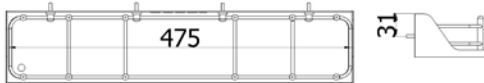

Model : 51020101

Model : 51020001

- Malzeme: 304 kalite 18/8 CrNi paslanmaz çelik sac ve çubuk
- Malzeme Kalınlığı:  
1,00 mm sac  
Dikey: Ø 9 mm çubuk  
Yatay: Ø 4 mm çubuk
- Duş ve lavabo üstünde kullanmak için 2 ayrı model
- Kolay temizlenebilmesi için 90° yukarı kaldırılan iç yapı
- Yıkama kolaylığı için tabana konumlandırılmış tahliye deliği
- Yuvarlatılmış köşeler
- 304 Quality 18/8 CrNi stainless steel material
- Material Thickness:  
1,00 mm sheet  
Vertical Ø9 mm rod.  
Horizontal Ø9 mm rod.
- 2 different models for sinks and showers
- Inner frame which can be lifted 90° to ease the cleaning
- Discharge hole to ease washing
- Rounded corners

Model: 51020101

Montaj Detayı  
Assembly Detail

Model: 51020001

Montaj Detayı  
Assembly Detail

Model	Tür	A (mm)	B (mm)	C (mm)	Ağırlık / Weight (kg)
51020101	Shower Shelf	250	60	103	0,58
51020001	Sheld	480	60	103	1,38