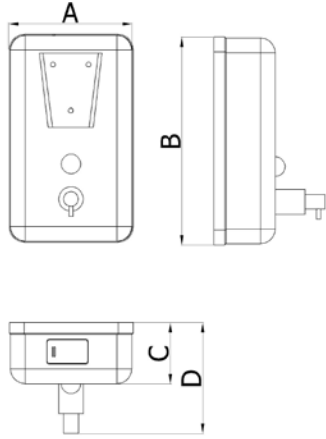

## SIVI SABUNLUK ve KÖPÜK VERİCİ LIQUID SOAP DISPENSER

Model: 51030101Y

Model: 51030201Y

- Malzeme 304 Kalite 18/8 CrNi paslanmaz çelik sac
  - 304 Quality 18/8 CrNi stainless steel material
- Duvara monte edilebilme kolaylığı
  - Wall mountable
- Çarpma sonucu yaralanmaları engellemek amacıyla köşeleri yuvarlatılmış tasarım
  - Rounded corners to prevent injuries
- Geniş ve kolay doldurulabilen sabun haznesi
  - Wide and easy fillable soap reservoir

**Model : 51030101Y**

**Montaj Detayı**  
*Assembly detail*

**Model : 51030201Y**

**Montaj Detayı**  
*Assembly detail*

	Tip/Type	A (mm)	B (mm)	C (mm)	D (mm)	Ağırlık/Weight (g)	Sabun Kapasitesi Soap Capacity (Lt)
Model 51030101Y	Sıvı Sabun Liquid Soap	125	220	60	130	610	1
Model: 51030201Y	Köpük Foam	125	220	60	130	670	1