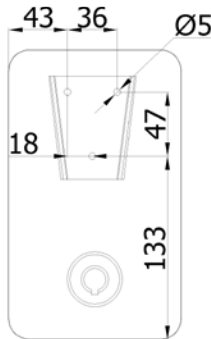

## SIVI SABUNLUK ve KÖPÜK VERİCİ LIQUID SOAP DISPENSER

Model: 51030101Y

Model: 51030201Y

- Malzeme 304 Kalite 18/8 CrNi paslanmaz çelik sac
  - 304 Quality 18/8 CrNi stainless steel material
- Duvara monte edilebilme kolaylığı
  - Wall mountable
- Çarpma sonucu yaralanmaları engellemek amacıyla köşeleri yuvarlatılmış tasarım
  - Rounded corners to prevent injuries
- Geniş ve kolay doldurulabilen sabun haznesi
  - Wide and easy fillable soap reservoir

**Model : 51030101Y**

**Montaj Detayı**  
*Assembly detail*

**Model : 51030201Y**

**Montaj Detayı**  
*Assembly detail*

	Tip/Type	A (mm)	B (mm)	C (mm)	D (mm)	Ağırlık/Weight (g)	Sabun Kapasitesi Soap Capacity (Lt)
Model 51030101Y	Sıvı Sabun Liquid Soap	125	220	60	130	610	1
Model: 51030201Y	Köpük Foam	125	220	60	130	670	1