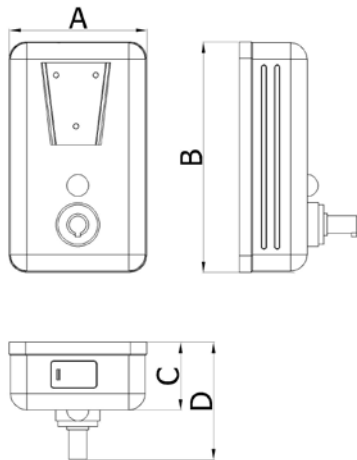

## SIVI SABUNLUK ve KÖPÜK VERİCİ LIQUID SOAP DISPENSER

Model: 51030101Y

Model: 51030201Y

- Malzeme 304 Kalite 18/8 CrNi paslanmaz çelik sac
  - 304 Quality 18/8 CrNi stainless steel material
- Duvara monte edilebilme kolaylığı
  - Wall mountable
- Çarpma sonucu yaralanmaları engellemek amacıyla köşeleri yuvarlatılmış tasarım
  - Rounded corners to prevent injuries
- Geniş ve kolay doldurulabilen sabun haznesi
  - Wide and easy fillable soap reservoir

**Model : 51030101Y**

**Montaj Detayı**  
*Assembly detail*

**Model : 51030201Y**

**Montaj Detayı**  
*Assembly detail*

	Tip/Type	A (mm)	B (mm)	C (mm)	D (mm)	Ağırlık/Weight (g)	Sabun Kapasitesi Soap Capacity (Lt)
Model 51030101Y	Sıvı Sabun Liquid Soap	125	220	60	130	610	1
Model: 51030201Y	Köpük Foam	125	220	60	130	670	1