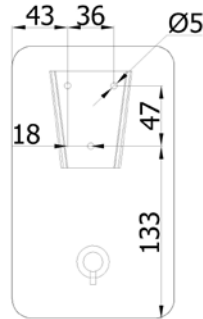

## SIVI SABUNLUK ve KÖPÜK VERİCİ LIQUID SOAP DISPENSER

Model: 51030101Y

Model: 51030201Y

- Malzeme 304 Kalite 18/8 CrNi paslanmaz çelik sac
  - 304 Quality 18/8 CrNi stainless steel material
- Duvara monte edilebilme kolaylığı
  - Wall mountable
- Çarpma sonucu yaralanmaları engellemek amacıyla köşeleri yuvarlatılmış tasarım
  - Rounded corners to prevent injuries
- Geniş ve kolay doldurulabilen sabun haznesi
  - Wide and easy fillable soap reservoir

**Model : 51030101Y**

**Montaj Detayı**  
*Assembly detail*

**Model : 51030201Y**

**Montaj Detayı**  
*Assembly detail*

	Tip/Type	A (mm)	B (mm)	C (mm)	D (mm)	Ağırlık/Weight (g)	Sabun Kapasitesi Soap Capacity (Lt)
Model 51030101Y	Sıvı Sabun Liquid Soap	125	220	60	130	610	1
Model: 51030201Y	Köpük Foam	125	220	60	130	670	1