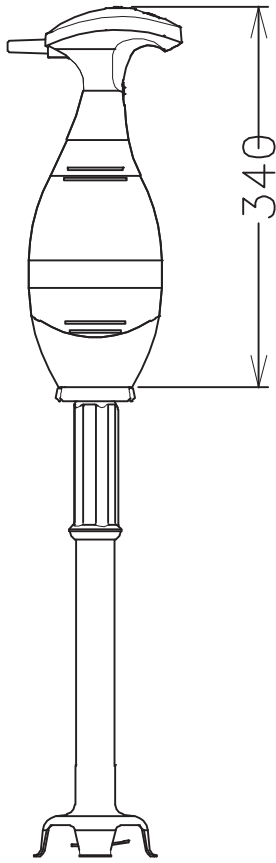

## TECHNICAL DATA

BP7555, 600380, 15-01-24 (16:47)

<b>Model Number Specific</b>	BP7555
<b>Voltage (V)</b>	230
<b>Phase</b>	1
<b>Frequency (Hz)</b>	50/60
<b>Loading (kW)</b>	0,75
<b>Width, net (mm)</b>	138
<b>Depth, net (mm)</b>	120
<b>Height, net (mm)</b>	865
<b>Weight, net (kg)</b>	3,5
<b>Weight, gross (kg)</b>	4,8
<b>Volume, net (m3)</b>	0,01
<b>Volume, gross (m3)</b>	0,02
<b>Noise level &lt;(dB)</b>	80

# DIMENSIONS

Model: BP5555 Rev. 1  
BP6555  
BP7555

FRONT

SIDE

TOP