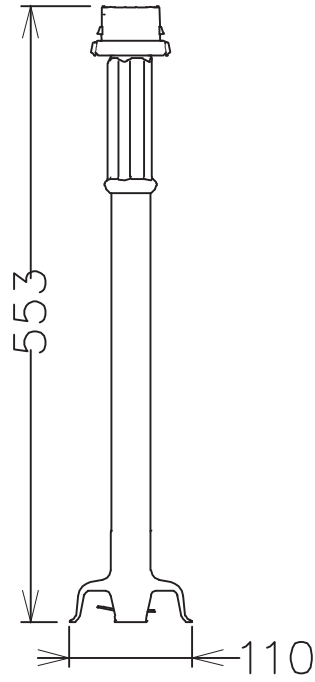

## TECHNICAL DATA

BP7555, 600380, 15-01-24 (16:47)

<b>Model Number Specific</b>	BP7555
<b>Voltage (V)</b>	230
<b>Phase</b>	1
<b>Frequency (Hz)</b>	50/60
<b>Loading (kW)</b>	0,75
<b>Width, net (mm)</b>	138
<b>Depth, net (mm)</b>	120
<b>Height, net (mm)</b>	865
<b>Weight, net (kg)</b>	3,5
<b>Weight, gross (kg)</b>	4,8
<b>Volume, net (m3)</b>	0,01
<b>Volume, gross (m3)</b>	0,02
<b>Noise level &lt;(dB)</b>	80

# DIMENSIONS

Model: BP5555 Rev. 1  
BP6555  
BP7555

FRONT

SIDE

TOP