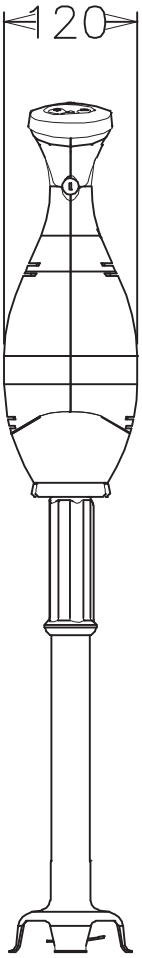

BP7555, 600380  
15-01-24 (16:47)

## TECHNICAL DATA

BP7555, 600380, 15-01-24 (16:47)

<b>Model Number Specific</b>	BP7555
<b>Voltage (V)</b>	230
<b>Phase</b>	1
<b>Frequency (Hz)</b>	50/60
<b>Loading (kW)</b>	0,75
<b>Width, net (mm)</b>	138
<b>Depth, net (mm)</b>	120
<b>Height, net (mm)</b>	865
<b>Weight, net (kg)</b>	3,5
<b>Weight, gross (kg)</b>	4,8
<b>Volume, net (m3)</b>	0,01
<b>Volume, gross (m3)</b>	0,02
<b>Noise level &lt;(dB)</b>	80

# DIMENSIONS

Model: BP5555 Rev. 1  
BP6555  
BP7555

FRONT

SIDE

TOP