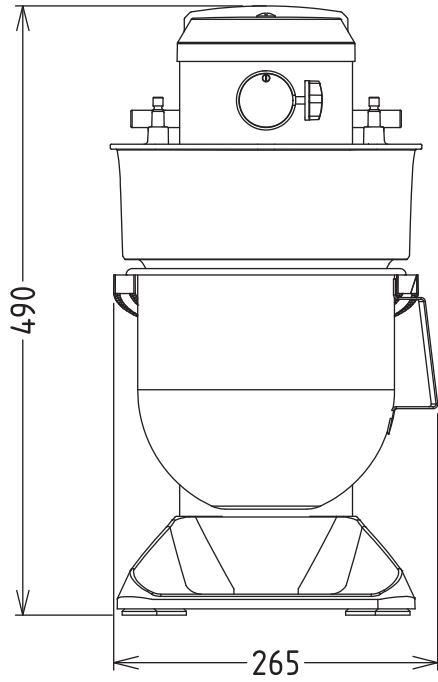

## TECHNICAL DATA

BE5BY, 600192, 15-01-24 (14:20)

<b>Model Number Specific</b>	BE5BY
<b>Voltage (V)</b>	230
<b>Phase</b>	1
<b>Frequency (Hz)</b>	50/60
<b>Loading (kW)</b>	0,45
<b>Max Amps in Phase (A)</b>	2,5
<b>Fuse (A)</b>	10
<b>IP Class</b>	55
<b>Capacity (L)</b>	5
<b>Capacity (kg)</b>	1,5
<b>Width, net (mm)</b>	265
<b>Depth, net (mm)</b>	420
<b>Height, net (mm)</b>	490
<b>Weight, net (kg)</b>	17
<b>Weight, gross (kg)</b>	19
<b>Volume, net (m3)</b>	0,09
<b>Volume, gross (m3)</b>	0,12
<b>Connection Cable, length (m)</b>	2
<b>Installation, type</b>	Table top model
<b>Mixer, type</b>	Planetary
<b>Noise level &lt;(dB)</b>	71,1

# DIMENSIONS

Model: BE5BY Rev. 1

SIDE

FRONT

TOP