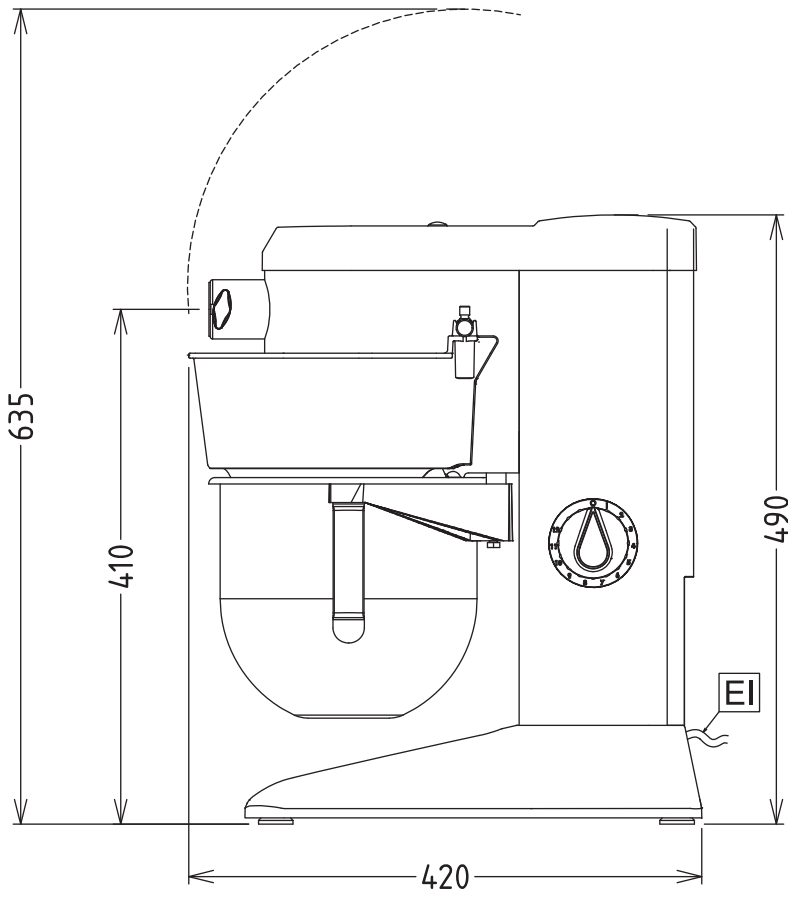

## TECHNICAL DATA

BE5BY, 600192, 15-01-24 (14:20)

<b>Model Number Specific</b>	BE5BY
<b>Voltage (V)</b>	230
<b>Phase</b>	1
<b>Frequency (Hz)</b>	50/60
<b>Loading (kW)</b>	0,45
<b>Max Amps in Phase (A)</b>	2,5
<b>Fuse (A)</b>	10
<b>IP Class</b>	55
<b>Capacity (L)</b>	5
<b>Capacity (kg)</b>	1,5
<b>Width, net (mm)</b>	265
<b>Depth, net (mm)</b>	420
<b>Height, net (mm)</b>	490
<b>Weight, net (kg)</b>	17
<b>Weight, gross (kg)</b>	19
<b>Volume, net (m3)</b>	0,09
<b>Volume, gross (m3)</b>	0,12
<b>Connection Cable, length (m)</b>	2
<b>Installation, type</b>	Table top model
<b>Mixer, type</b>	Planetary
<b>Noise level &lt;(dB)</b>	71,1

# DIMENSIONS

Model: BE5BY Rev. 1

SIDE

FRONT

TOP