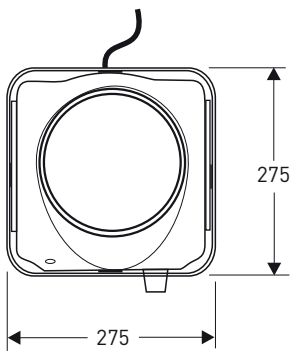

## TECHNICAL DATA

CP-1, 1698060101, 08-09-22 (11:09)

<b>Model Number Specific</b>	CP-1
<b>Voltage (V)</b>	230
<b>Phase</b>	1
<b>Frequency (Hz)</b>	50-60
<b>Loading (kW)</b>	1,5
<b>IP Class</b>	21
<b>Width, net (mm)</b>	275
<b>Depth, net (mm)</b>	275
<b>Height, net (mm)</b>	115
<b>Weight, net (kg)</b>	3
<b>Weight, gross (kg)</b>	4
<b>Volume, net (m3)</b>	0,01
<b>Volume, gross (m3)</b>	0,01
<b>Connection Cable, lenght (m)</b>	0,95
<b>Product brand</b>	Wiilfa
<b>Installation, type</b>	Table top model
<b>Range, type</b>	Cast Iron

## DIMENSIONS

Model: 169806 Rev. 1

FRONT

SIDE

TOP

1. Control knob
2. Signal lamp
3. Rolling rack
4. Electrical cord with plug, L=0.95 m