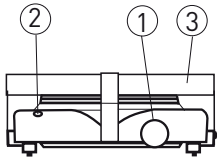

## TECHNICAL DATA

CP-1, 1698060101, 08-09-22 (11:09)

<b>Model Number Specific</b>	CP-1
<b>Voltage (V)</b>	230
<b>Phase</b>	1
<b>Frequency (Hz)</b>	50-60
<b>Loading (kW)</b>	1,5
<b>IP Class</b>	21
<b>Width, net (mm)</b>	275
<b>Depth, net (mm)</b>	275
<b>Height, net (mm)</b>	115
<b>Weight, net (kg)</b>	3
<b>Weight, gross (kg)</b>	4
<b>Volume, net (m3)</b>	0,01
<b>Volume, gross (m3)</b>	0,01
<b>Connection Cable, lenght (m)</b>	0,95
<b>Product brand</b>	Wiilfa
<b>Installation, type</b>	Table top model
<b>Range, type</b>	Cast Iron

## DIMENSIONS

Model: 169806 Rev. 1

FRONT

SIDE

TOP

1. Control knob
2. Signal lamp
3. Rolling rack
4. Electrical cord with plug, L=0.95 m