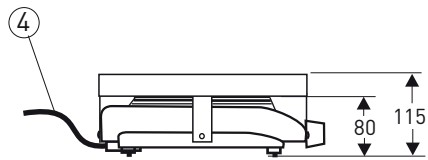

## TECHNICAL DATA

CP-1, 1698060101, 08-09-22 (11:09)

<b>Model Number Specific</b>	CP-1
<b>Voltage (V)</b>	230
<b>Phase</b>	1
<b>Frequency (Hz)</b>	50-60
<b>Loading (kW)</b>	1,5
<b>IP Class</b>	21
<b>Width, net (mm)</b>	275
<b>Depth, net (mm)</b>	275
<b>Height, net (mm)</b>	115
<b>Weight, net (kg)</b>	3
<b>Weight, gross (kg)</b>	4
<b>Volume, net (m3)</b>	0,01
<b>Volume, gross (m3)</b>	0,01
<b>Connection Cable, lenght (m)</b>	0,95
<b>Product brand</b>	Wiilfa
<b>Installation, type</b>	Table top model
<b>Range, type</b>	Cast Iron

## DIMENSIONS

Model: 169806 Rev. 1

FRONT

SIDE

TOP

1. Control knob
2. Signal lamp
3. Rolling rack
4. Electrical cord with plug, L=0.95 m