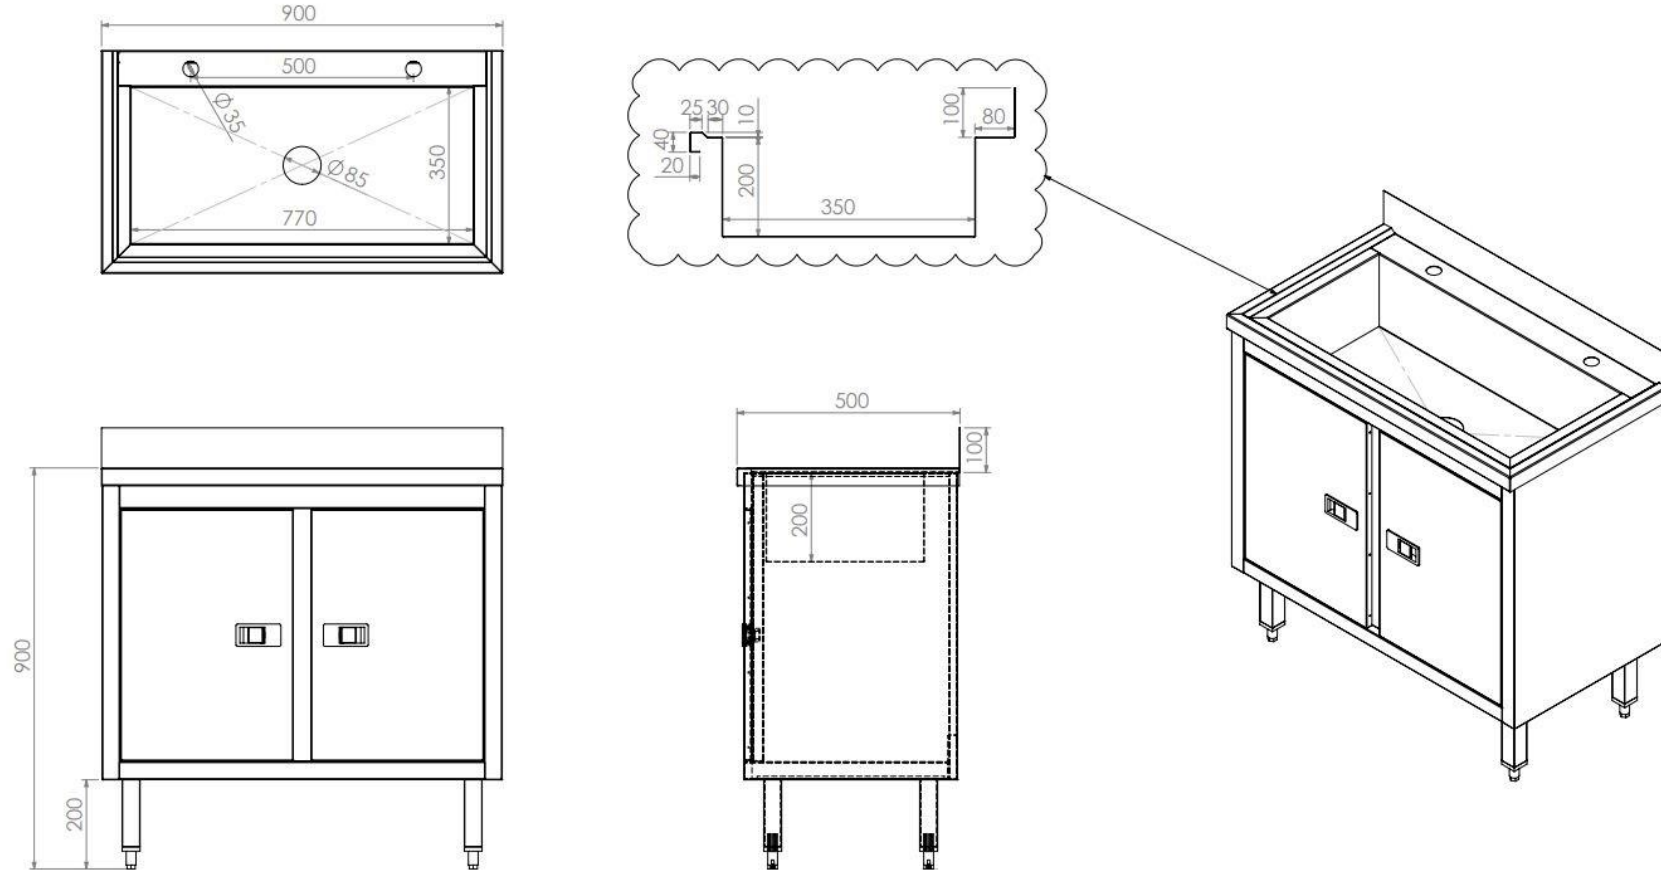

İSTASYONLU EL YIKAMA EVYELERİ

Model : 01-0106

Üç İstasyonlu El Yıkama Evyesi

Model : 01-0107

İki İstasyonlu El Yıkama Evyesi

Model : 01-0108

Üç İstasyonlu Dolaplı El Yıkama Evyesi

Model : 01-0109

İki İstasyonlu Dolaplı El Yıkama Evyesi

- Malzeme 304 Kalite 18/8 CrNi paslanmaz çelik sac
- Ayaklı, taban raflı ve dolaplı modeller
- Zemin eğimine veya şekline göre dengeyi sağlamak amacıyla 4 adet yüksekliği ayarlanabilir rutil ayak (Ayaklı ve dolaplı modellerde)
- Dolaplı modellerde kilit opsiyonu

Model: 01-108 Genel Ölçüleri

Model: 01-109 Genel Ölçüleri

OPSİYONLAR

1. Yalpalık Opsiyonu (1set= 1 adet mobil yalpalık + 2 adet sabit yalpalık)

- Siparişlerde ürün kodunun sonuna "Yp" ekleyiniz.

Uygulanabilecek Modeller: 01-0106 - 01-0107

- Sağ ve sol yan yalpalıklar sabit, ön yalpalık mobildir.

2. Marine Tip Ayak Opsiyonu (1set= 4 adet ayak)

Siparişlerde ürün kodunun sonuna "Mp" ekleyiniz.

Uygulanabilecek Modeller: 01-0106 - 01-0107 - 01-0108 - 01-0109