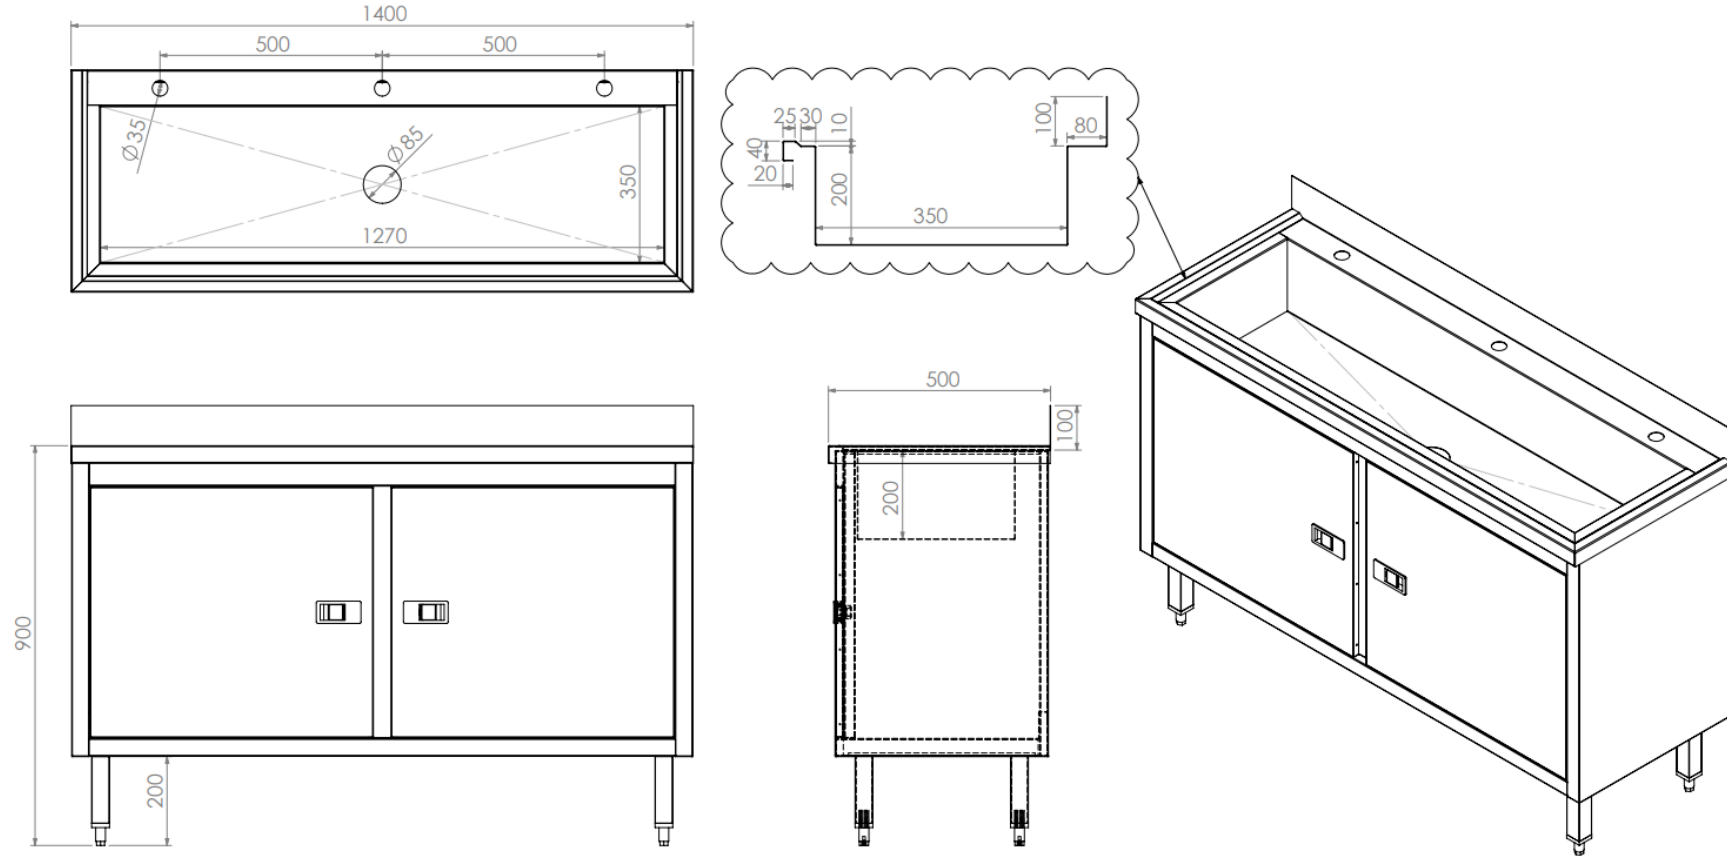

İSTASYONLU EL YIKAMA EVYELERİ

Model : 01-0106

Üç İstasyonlu El Yıkama Evyesi

Model : 01-0107

İki İstasyonlu El Yıkama Evyesi

Model : 01-0108

Üç İstasyonlu Dolaplı El Yıkama Evyesi

Model : 01-0109

İki İstasyonlu Dolaplı El Yıkama Evyesi

- Malzeme 304 Kalite 18/8 CrNi paslanmaz çelik sac
- Ayaklı, taban raflı ve dolaplı modeller
- Zemin eğimine veya şekline göre dengeyi sağlamak amacıyla 4 adet yüksekliği ayarlanabilir rutil ayak (Ayaklı ve dolaplı modellerde)
- Dolaplı modellerde kilit opsiyonu

Model: 01-108 Genel Ölçüleri

Model: 01-109 Genel Ölçüleri

OPSİYONLAR

1. Yalpalık Opsiyonu (1set= 1 adet mobil yalpalık + 2 adet sabit yalpalık)

- Siparişlerde ürün kodunun sonuna "Yp" ekleyiniz.

Uygulanabilecek Modeller: 01-0106 - 01-0107

- Sağ ve sol yan yalpalıklar sabit, ön yalpalık mobildir.

2. Marine Tip Ayak Opsiyonu (1set= 4 adet ayak)

Siparişlerde ürün kodunun sonuna "Mp" ekleyiniz.

Uygulanabilecek Modeller: 01-0106 - 01-0107 - 01-0108 - 01-0109