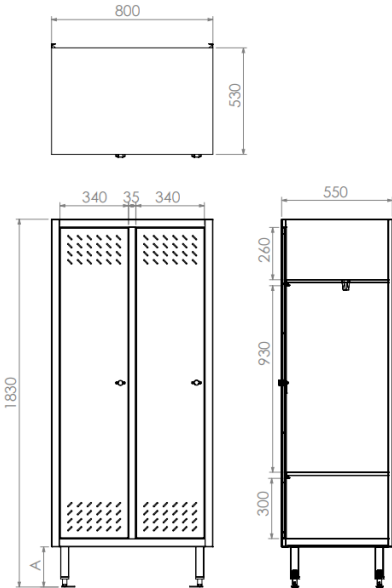

SOYUNMA DOLABI (1-2-3 Bölmeli)

Model : 0202601R02

Model : 0202602R02

Model : 0202603R02

- 304 kalite 18/8 CrNi paslanmaz çelik malzeme
- Askılı üst raf
- Kabin altında ısıtıcı kullanımına imkan veren delikli alt raf
- Zeminin şekline göre dolabın yüksekliğini ayarlamak için ayarlanabilir ayaklar
- Sabitlemeyi kolaylaştıran flanşlı ayaklar
- Farklı ayak ölçüsü seçenekleri (Ayaksız – 150mm. – 300mm.)
- 3 adet yüksek kaliteli anahtarlı alüminyum kilit
- Çift katmanlı kapılar
- Sol ve sağ kapı seçenekleri

Modeller : Sağ Menteşeli 0202601R01 – 0202601R02 – 0202601R03
Sol Menteşeli 0202601L01 – 0202601L02 – 0202601L03

Model : 0202601R02

Modeller : Sağ Menteşeli 0202602R01 – 0202602R02 – 0202602R03
Sol Menteşeli 0202602L01 – 0202602L02 – 0202602L03

Model : 0202602R02

Modeller : Sağ Mentешeli 0202603R01 – 0202603R02 – 0202603R03
Sol Mentешeli 0202603L01 – 0202603L02 – 0202602303

Model : 0202603R02

ÖZELLİKLER

AÇIKLAMA	MODEL	KAPI TİPİ	(A) AYAK YÜKSEKLİĞİ (mm.)	GÖVDE YÜKSEKLİĞİ (mm.)	TOPLAM YÜKSEKLİK (mm.)	GENİŞLİK (mm.)	DERİNLİK (mm.)
SOYUNMA DOLABI - 1 BÖLMELİ	0202601R01	SAĞ MENTEŞELİ	0	1630	1630	400	550
	0202601R02		200		1830		
	0202601R03		300		1930		
	0202601L01	SOL MENTEŞELİ	0		1630		
	0202601L02		200		1830		
	0202601L03		300		1930		
SOYUNMA DOLABI - 2 BÖLMELİ	0202602R01	SAĞ MENTEŞELİ	0	1630	1630	800	550
	0202602R02		200		1830		
	0202602R03		300		1930		
	0202602L01	SOL MENTEŞELİ	0		1630		
	0202602L02		200		1830		
	0202602L03		300		1930		
SOYUNMA DOLABI - 3 BÖLMELİ	0202603R01	SAĞ MENTEŞELİ	0	1630	1630	1200	550
	0202603R02		200		1830		
	0202603R03		300		1930		
	0202603L01	SOL MENTEŞELİ	0		1630		
	0202603L02		200		1830		
	0202603L03		300		1930		