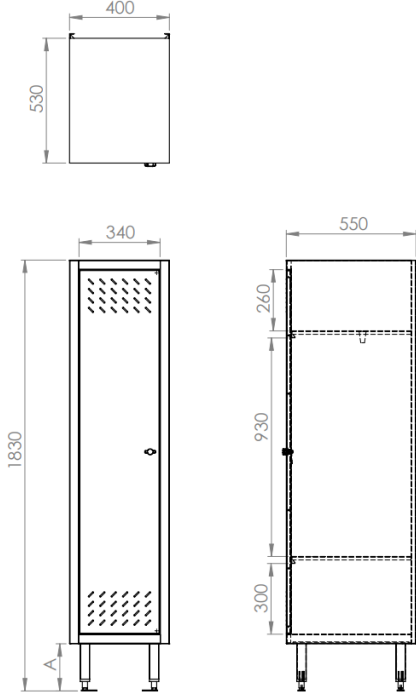

SOYUNMA DOLABI (1-2-3 Bölmeli)

Model : 0202601R02

Model : 0202602R02

Model : 0202603R02

- 304 kalite 18/8 CrNi paslanmaz çelik malzeme
- Askılı üst raf
- Kabin altında ısıtıcı kullanımına imkan veren delikli alt raf
- Zeminin şekline göre dolabın yüksekliğini ayarlamak için ayarlanabilir ayaklar
- Sabitlemeyi kolaylaştıran flanşlı ayaklar
- Farklı ayak ölçüsü seçenekleri (Ayaksız – 150mm. – 300mm.)
- 3 adet yüksek kaliteli anahtarlı alüminyum kilit
- Çift katmanlı kapılar
- Sol ve sağ kapı seçenekleri

Modeller : Sağ Menteşeli 0202601R01 – 0202601R02 – 0202601R03
Sol Menteşeli 0202601L01 – 0202601L02 – 0202601L03

Model : 0202601R02

Modeller : Sağ Menteşeli 0202602R01 – 0202602R02 – 0202602R03
Sol Menteşeli 0202602L01 – 0202602L02 – 0202602L03

Model : 0202602R02

Modeller : Sağ Mentешeli 0202603R01 – 0202603R02 – 0202603R03
Sol Mentешeli 0202603L01 – 0202603L02 – 0202602303

Model : 0202603R02

ÖZELLİKLER

AÇIKLAMA	MODEL	KAPI TİPİ	(A) AYAK YÜKSEKLİĞİ (mm.)	GÖVDE YÜKSEKLİĞİ (mm.)	TOPLAM YÜKSEKLİK (mm.)	GENİŞLİK (mm.)	DERİNLİK (mm.)
SOYUNMA DOLABI - 1 BÖLMELİ	0202601R01	SAĞ MENTEŞELİ	0	1630	1630	400	550
	0202601R02		200		1830		
	0202601R03		300		1930		
	0202601L01	SOL MENTEŞELİ	0		1630		
	0202601L02		200		1830		
	0202601L03		300		1930		
SOYUNMA DOLABI - 2 BÖLMELİ	0202602R01	SAĞ MENTEŞELİ	0	1630	1630	800	550
	0202602R02		200		1830		
	0202602R03		300		1930		
	0202602L01	SOL MENTEŞELİ	0		1630		
	0202602L02		200		1830		
	0202602L03		300		1930		
SOYUNMA DOLABI - 3 BÖLMELİ	0202603R01	SAĞ MENTEŞELİ	0	1630	1630	1200	550
	0202603R02		200		1830		
	0202603R03		300		1930		
	0202603L01	SOL MENTEŞELİ	0		1630		
	0202603L02		200		1830		
	0202603L03		300		1930		