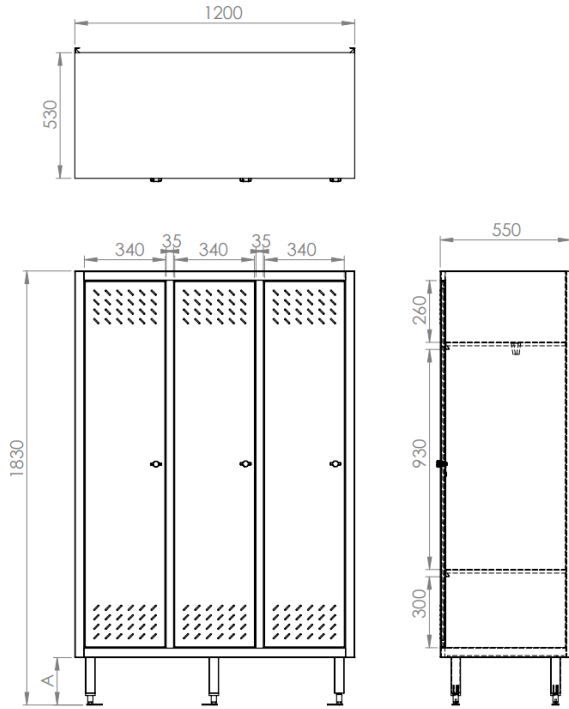

SOYUNMA DOLABI (1-2-3 Bölmeli)

Model : 0202601R02

Model : 0202602R02

Model : 0202603R02

- 304 kalite 18/8 CrNi paslanmaz çelik malzeme
- Askılı üst raf
- Kabin altında ısıtıcı kullanımına imkan veren delikli alt raf
- Zeminin şekline göre dolabın yüksekliğini ayarlamak için ayarlanabilir ayaklar
- Sabitlemeyi kolaylaştıran flanşlı ayaklar
- Farklı ayak ölçüsü seçenekleri (Ayaksız – 150mm. – 300mm.)
- 3 adet yüksek kaliteli anahtarlı alüminyum kilit
- Çift katmanlı kapılar
- Sol ve sağ kapı seçenekleri

Modeller : Sağ Menteşeli 0202601R01 – 0202601R02 – 0202601R03
Sol Menteşeli 0202601L01 – 0202601L02 – 0202601L03

Model : 0202601R02

Modeller : Sağ Menteşeli 0202602R01 – 0202602R02 – 0202602R03
Sol Menteşeli 0202602L01 – 0202602L02 – 0202602L03

Model : 0202602R02

Modeller : Sağ Mentешeli 0202603R01 – 0202603R02 – 0202603R03
Sol Mentешeli 0202603L01 – 0202603L02 – 0202602303

Model : 0202603R02

ÖZELLİKLER

AÇIKLAMA	MODEL	KAPI TİPİ	(A) AYAK YÜKSEKLİĞİ (mm.)	GÖVDE YÜKSEKLİĞİ (mm.)	TOPLAM YÜKSEKLİK (mm.)	GENİŞLİK (mm.)	DERİNLİK (mm.)
SOYUNMA DOLABI - 1 BÖLMELİ	0202601R01	SAĞ MENTEŞELİ	0	1630	1630	400	550
	0202601R02		200		1830		
	0202601R03		300		1930		
	0202601L01	SOL MENTEŞELİ	0		1630		
	0202601L02		200		1830		
	0202601L03		300		1930		
SOYUNMA DOLABI - 2 BÖLMELİ	0202602R01	SAĞ MENTEŞELİ	0	1630	1630	800	550
	0202602R02		200		1830		
	0202602R03		300		1930		
	0202602L01	SOL MENTEŞELİ	0		1630		
	0202602L02		200		1830		
	0202602L03		300		1930		
SOYUNMA DOLABI - 3 BÖLMELİ	0202603R01	SAĞ MENTEŞELİ	0	1630	1630	1200	550
	0202603R02		200		1830		
	0202603R03		300		1930		
	0202603L01	SOL MENTEŞELİ	0		1630		
	0202603L02		200		1830		
	0202603L03		300		1930		