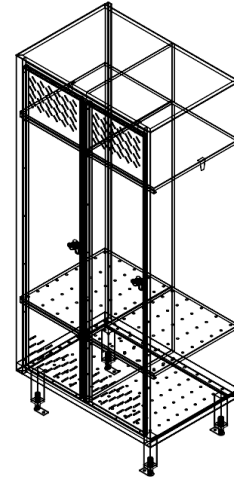

SOYUNMA DOLABI (1-2-3 Bölmeli)

Model : 0202601R02

Model : 0202602R02

Model : 0202603R02

- 304 kalite 18/8 CrNi paslanmaz çelik malzeme
- Askılı üst raf
- Kabin altında ısıtıcı kullanımına imkan veren delikli alt raf
- Zeminin şekline göre dolabın yüksekliğini ayarlamak için ayarlanabilir ayaklar
- Sabitlemeyi kolaylaştıran flanşlı ayaklar
- Farklı ayak ölçüsü seçenekleri (Ayaksız – 150mm. – 300mm.)
- 3 adet yüksek kaliteli anahtarlı alüminyum kilit
- Çift katmanlı kapılar
- Sol ve sağ kapı seçenekleri

Modeller : Sağ Menteşeli 0202601R01 – 0202601R02 – 0202601R03
Sol Menteşeli 0202601L01 – 0202601L02 – 0202601L03

Model : 0202601R02

Modeller : Sağ Menteşeli 0202602R01 – 0202602R02 – 0202602R03
Sol Menteşeli 0202602L01 – 0202602L02 – 0202602L03

Model : 0202602R02

Modeller : Sağ Mentешeli 0202603R01 – 0202603R02 – 0202603R03
Sol Mentешeli 0202603L01 – 0202603L02 – 0202602303

Model : 0202603R02

ÖZELLİKLER

AÇIKLAMA	MODEL	KAPI TİPİ	(A) AYAK YÜKSEKLİĞİ (mm.)	GÖVDE YÜKSEKLİĞİ (mm.)	TOPLAM YÜKSEKLİK (mm.)	GENİŞLİK (mm.)	DERİNLİK (mm.)
SOYUNMA DOLABI - 1 BÖLMELİ	0202601R01	SAĞ MENTEŞELİ	0	1630	1630	400	550
	0202601R02		200		1830		
	0202601R03		300		1930		
	0202601L01	SOL MENTEŞELİ	0		1630		
	0202601L02		200		1830		
	0202601L03		300		1930		
SOYUNMA DOLABI - 2 BÖLMELİ	0202602R01	SAĞ MENTEŞELİ	0	1630	1630	800	550
	0202602R02		200		1830		
	0202602R03		300		1930		
	0202602L01	SOL MENTEŞELİ	0		1630		
	0202602L02		200		1830		
	0202602L03		300		1930		
SOYUNMA DOLABI - 3 BÖLMELİ	0202603R01	SAĞ MENTEŞELİ	0	1630	1630	1200	550
	0202603R02		200		1830		
	0202603R03		300		1930		
	0202603L01	SOL MENTEŞELİ	0		1630		
	0202603L02		200		1830		
	0202603L03		300		1930		