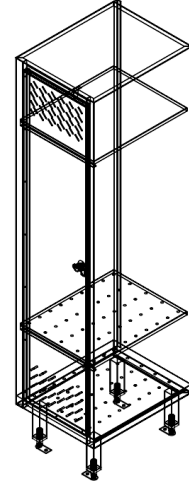

SOYUNMA DOLABI (1-2-3 Bölmeli)

Model : 0202601R02

Model : 0202602R02

Model : 0202603R02

- 304 kalite 18/8 CrNi paslanmaz çelik malzeme
- Askılı üst raf
- Kabin altında ısıtıcı kullanımına imkan veren delikli alt raf
- Zeminin şekline göre dolabın yüksekliğini ayarlamak için ayarlanabilir ayaklar
- Sabitlemeyi kolaylaştıran flanşlı ayaklar
- Farklı ayak ölçüsü seçenekleri (Ayaksız – 150mm. – 300mm.)
- 3 adet yüksek kaliteli anahtarlı alüminyum kilit
- Çift katmanlı kapılar
- Sol ve sağ kapı seçenekleri

Modeller : Sağ Menteşeli 0202601R01 – 0202601R02 – 0202601R03
Sol Menteşeli 0202601L01 – 0202601L02 – 0202601L03

Model : 0202601R02

Modeller : Sağ Menteşeli 0202602R01 – 0202602R02 – 0202602R03
Sol Menteşeli 0202602L01 – 0202602L02 – 0202602L03

Model : 0202602R02

Modeller : Sağ Mentешeli 0202603R01 – 0202603R02 – 0202603R03
Sol Mentешeli 0202603L01 – 0202603L02 – 0202602303

Model : 0202603R02

ÖZELLİKLER

AÇIKLAMA	MODEL	KAPI TİPİ	(A) AYAK YÜKSEKLİĞİ (mm.)	GÖVDE YÜKSEKLİĞİ (mm.)	TOPLAM YÜKSEKLİK (mm.)	GENİŞLİK (mm.)	DERİNLİK (mm.)
SOYUNMA DOLABI - 1 BÖLMELİ	0202601R01	SAĞ MENTEŞELİ	0	1630	1630	400	550
	0202601R02		200		1830		
	0202601R03		300		1930		
	0202601L01	SOL MENTEŞELİ	0		1630		
	0202601L02		200		1830		
	0202601L03		300		1930		
SOYUNMA DOLABI - 2 BÖLMELİ	0202602R01	SAĞ MENTEŞELİ	0	1630	1630	800	550
	0202602R02		200		1830		
	0202602R03		300		1930		
	0202602L01	SOL MENTEŞELİ	0		1630		
	0202602L02		200		1830		
	0202602L03		300		1930		
SOYUNMA DOLABI - 3 BÖLMELİ	0202603R01	SAĞ MENTEŞELİ	0	1630	1630	1200	550
	0202603R02		200		1830		
	0202603R03		300		1930		
	0202603L01	SOL MENTEŞELİ	0		1630		
	0202603L02		200		1830		
	0202603L03		300		1930		