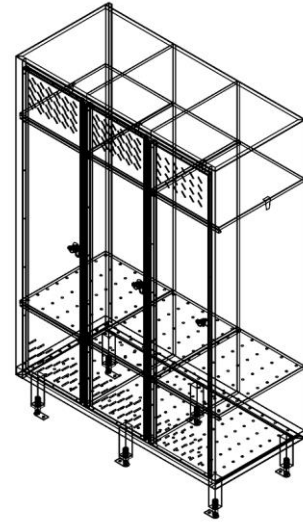

SOYUNMA DOLABI (1-2-3 Bölmeli)

Model : 0202601R02

Model : 0202602R02

Model : 0202603R02

- 304 kalite 18/8 CrNi paslanmaz çelik malzeme
- Askılı üst raf
- Kabin altında ısıtıcı kullanımına imkan veren delikli alt raf
- Zeminin şekline göre dolabın yüksekliğini ayarlamak için ayarlanabilir ayaklar
- Sabitlemeyi kolaylaştıran flanşlı ayaklar
- Farklı ayak ölçüsü seçenekleri (Ayaksız – 150mm. – 300mm.)
- 3 adet yüksek kaliteli anahtarlı alüminyum kilit
- Çift katmanlı kapılar
- Sol ve sağ kapı seçenekleri

Modeller : Sağ Menteşeli 0202601R01 – 0202601R02 – 0202601R03
Sol Menteşeli 0202601L01 – 0202601L02 – 0202601L03

Model : 0202601R02

Modeller : Sağ Menteşeli 0202602R01 – 0202602R02 – 0202602R03
Sol Menteşeli 0202602L01 – 0202602L02 – 0202602L03

Model : 0202602R02

Modeller : Sağ Mentешeli 0202603R01 – 0202603R02 – 0202603R03
Sol Mentешeli 0202603L01 – 0202603L02 – 0202602303

Model : 0202603R02

ÖZELLİKLER

AÇIKLAMA	MODEL	KAPI TİPİ	(A) AYAK YÜKSEKLİĞİ (mm.)	GÖVDE YÜKSEKLİĞİ (mm.)	TOPLAM YÜKSEKLİK (mm.)	GENİŞLİK (mm.)	DERİNLİK (mm.)
SOYUNMA DOLABI - 1 BÖLMELİ	0202601R01	SAĞ MENTEŞELİ	0	1630	1630	400	550
	0202601R02		200		1830		
	0202601R03		300		1930		
	0202601L01	SOL MENTEŞELİ	0		1630		
	0202601L02		200		1830		
	0202601L03		300		1930		
SOYUNMA DOLABI - 2 BÖLMELİ	0202602R01	SAĞ MENTEŞELİ	0	1630	1630	800	550
	0202602R02		200		1830		
	0202602R03		300		1930		
	0202602L01	SOL MENTEŞELİ	0		1630		
	0202602L02		200		1830		
	0202602L03		300		1930		
SOYUNMA DOLABI - 3 BÖLMELİ	0202603R01	SAĞ MENTEŞELİ	0	1630	1630	1200	550
	0202603R02		200		1830		
	0202603R03		300		1930		
	0202603L01	SOL MENTEŞELİ	0		1630		
	0202603L02		200		1830		
	0202603L03		300		1930		