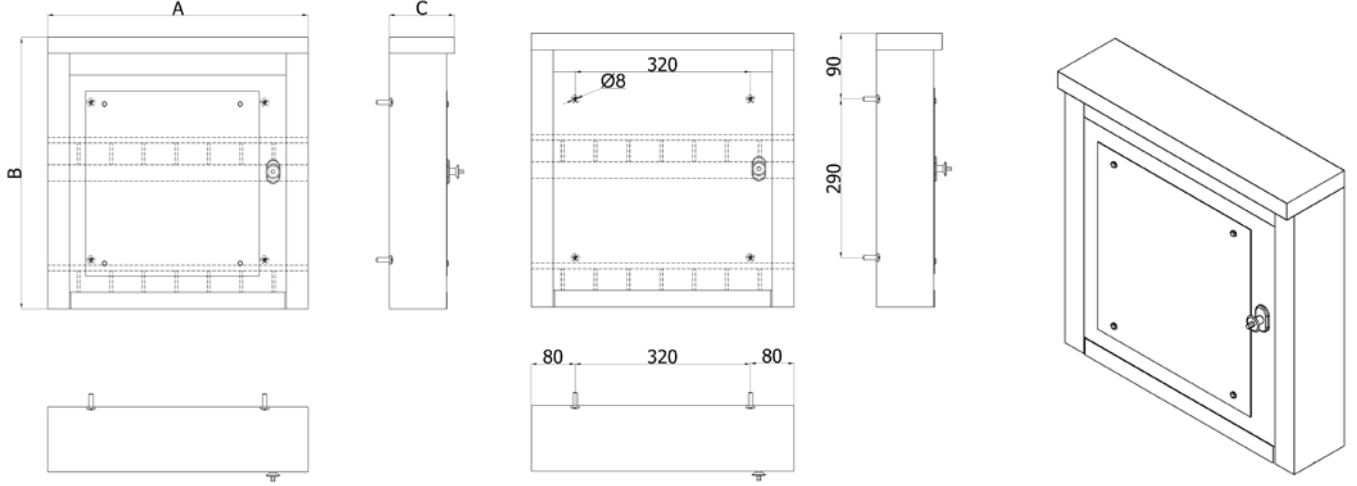

AYNALI DUVAR DOLABI WALL CUPBOARD w/ MIRROR

Model : 02110000

- Malzeme 304 Kalite 18/8 CrNi paslanmaz çelik sac
 - *304 Quality 18/8 CrNi stainless steel material*
- Bir adet aynalı çarpma kapı
 - *One pc. swinging door w/ mirror*
- Bir adet ara raf
 - *One pc. mid shelf*
- Taban rafı ve ara rafta yalpalık uygulaması
 - *Bottom shelf and mid shelf w/ rolling bars*
- Müşteri isteğine ve uygulama yerine göre kilitli dolap kapağı
 - *Lockable door option*
- Paslanmaz çelik ayna
 - *Stainless steel mirror*
- Cam ayna opsiyonu
 - *Glass mirror option*

Model: **02110000**

Montaj detayı
Assembly detail

Paslanmaz çelik ayna detayı
Stainless steel mirror detail

Model	A (mm)	B (mm)	C (mm)	D (mm)	E (mm)	Ağırlık / Weight (kg)
02110000	480	500	120	320	340	11

OPTIONS