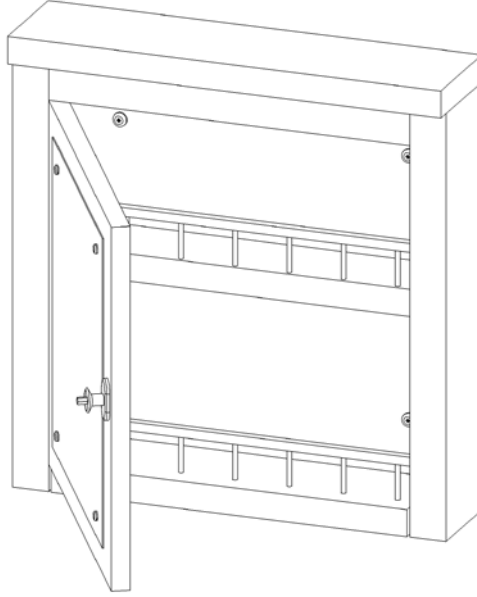

AYNALI DUVAR DOLABI WALL CUPBOARD w/ MIRROR

Model : 02110000

- Malzeme 304 Kalite 18/8 CrNi paslanmaz çelik sac
 - *304 Quality 18/8 CrNi stainless steel material*
- Bir adet aynalı çarpma kapı
 - *One pc. swinging door w/ mirror*
- Bir adet ara raf
 - *One pc. mid shelf*
- Taban rafı ve ara rafta yalpalık uygulaması
 - *Bottom shelf and mid shelf w/ rolling bars*
- Müşteri isteğine ve uygulama yerine göre kilitli dolap kapağı
 - *Lockable door option*
- Paslanmaz çelik ayna
 - *Stainless steel mirror*
- Cam ayna opsiyonu
 - *Glass mirror option*

Model: **02110000**

Montaj detayı
Assembly detail

Paslanmaz çelik ayna detayı
Stainless steel mirror detail

Model	A (mm)	B (mm)	C (mm)	D (mm)	E (mm)	Ağırlık / Weight (kg)
02110000	480	500	120	320	340	11

OPTIONS