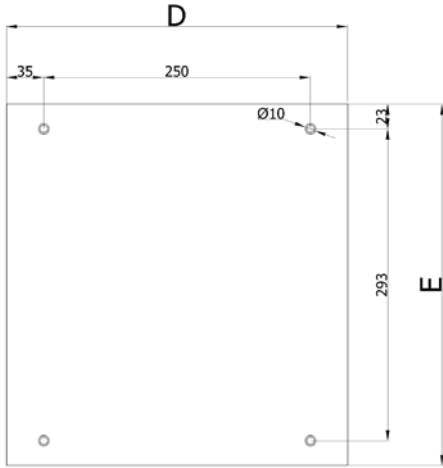

AYNALI DUVAR DOLABI WALL CUPBOARD w/ MIRROR

Model : 02110000

- Malzeme 304 Kalite 18/8 CrNi paslanmaz çelik sac
 - *304 Quality 18/8 CrNi stainless steel material*
- Bir adet aynalı çarpma kapı
 - *One pc. swinging door w/ mirror*
- Bir adet ara raf
 - *One pc. mid shelf*
- Taban rafı ve ara rafta yalpalık uygulaması
 - *Bottom shelf and mid shelf w/ rolling bars*
- Müşteri isteğine ve uygulama yerine göre kilitli dolap kapağı
 - *Lockable door option*
- Paslanmaz çelik ayna
 - *Stainless steel mirror*
- Cam ayna opsiyonu
 - *Glass mirror option*

Model: **02110000**

Montaj detayı
Assembly detail

Paslanmaz çelik ayna detayı
Stainless steel mirror detail

Model	A (mm)	B (mm)	C (mm)	D (mm)	E (mm)	Ağırlık / Weight (kg)
02110000	480	500	120	320	340	11

OPTIONS