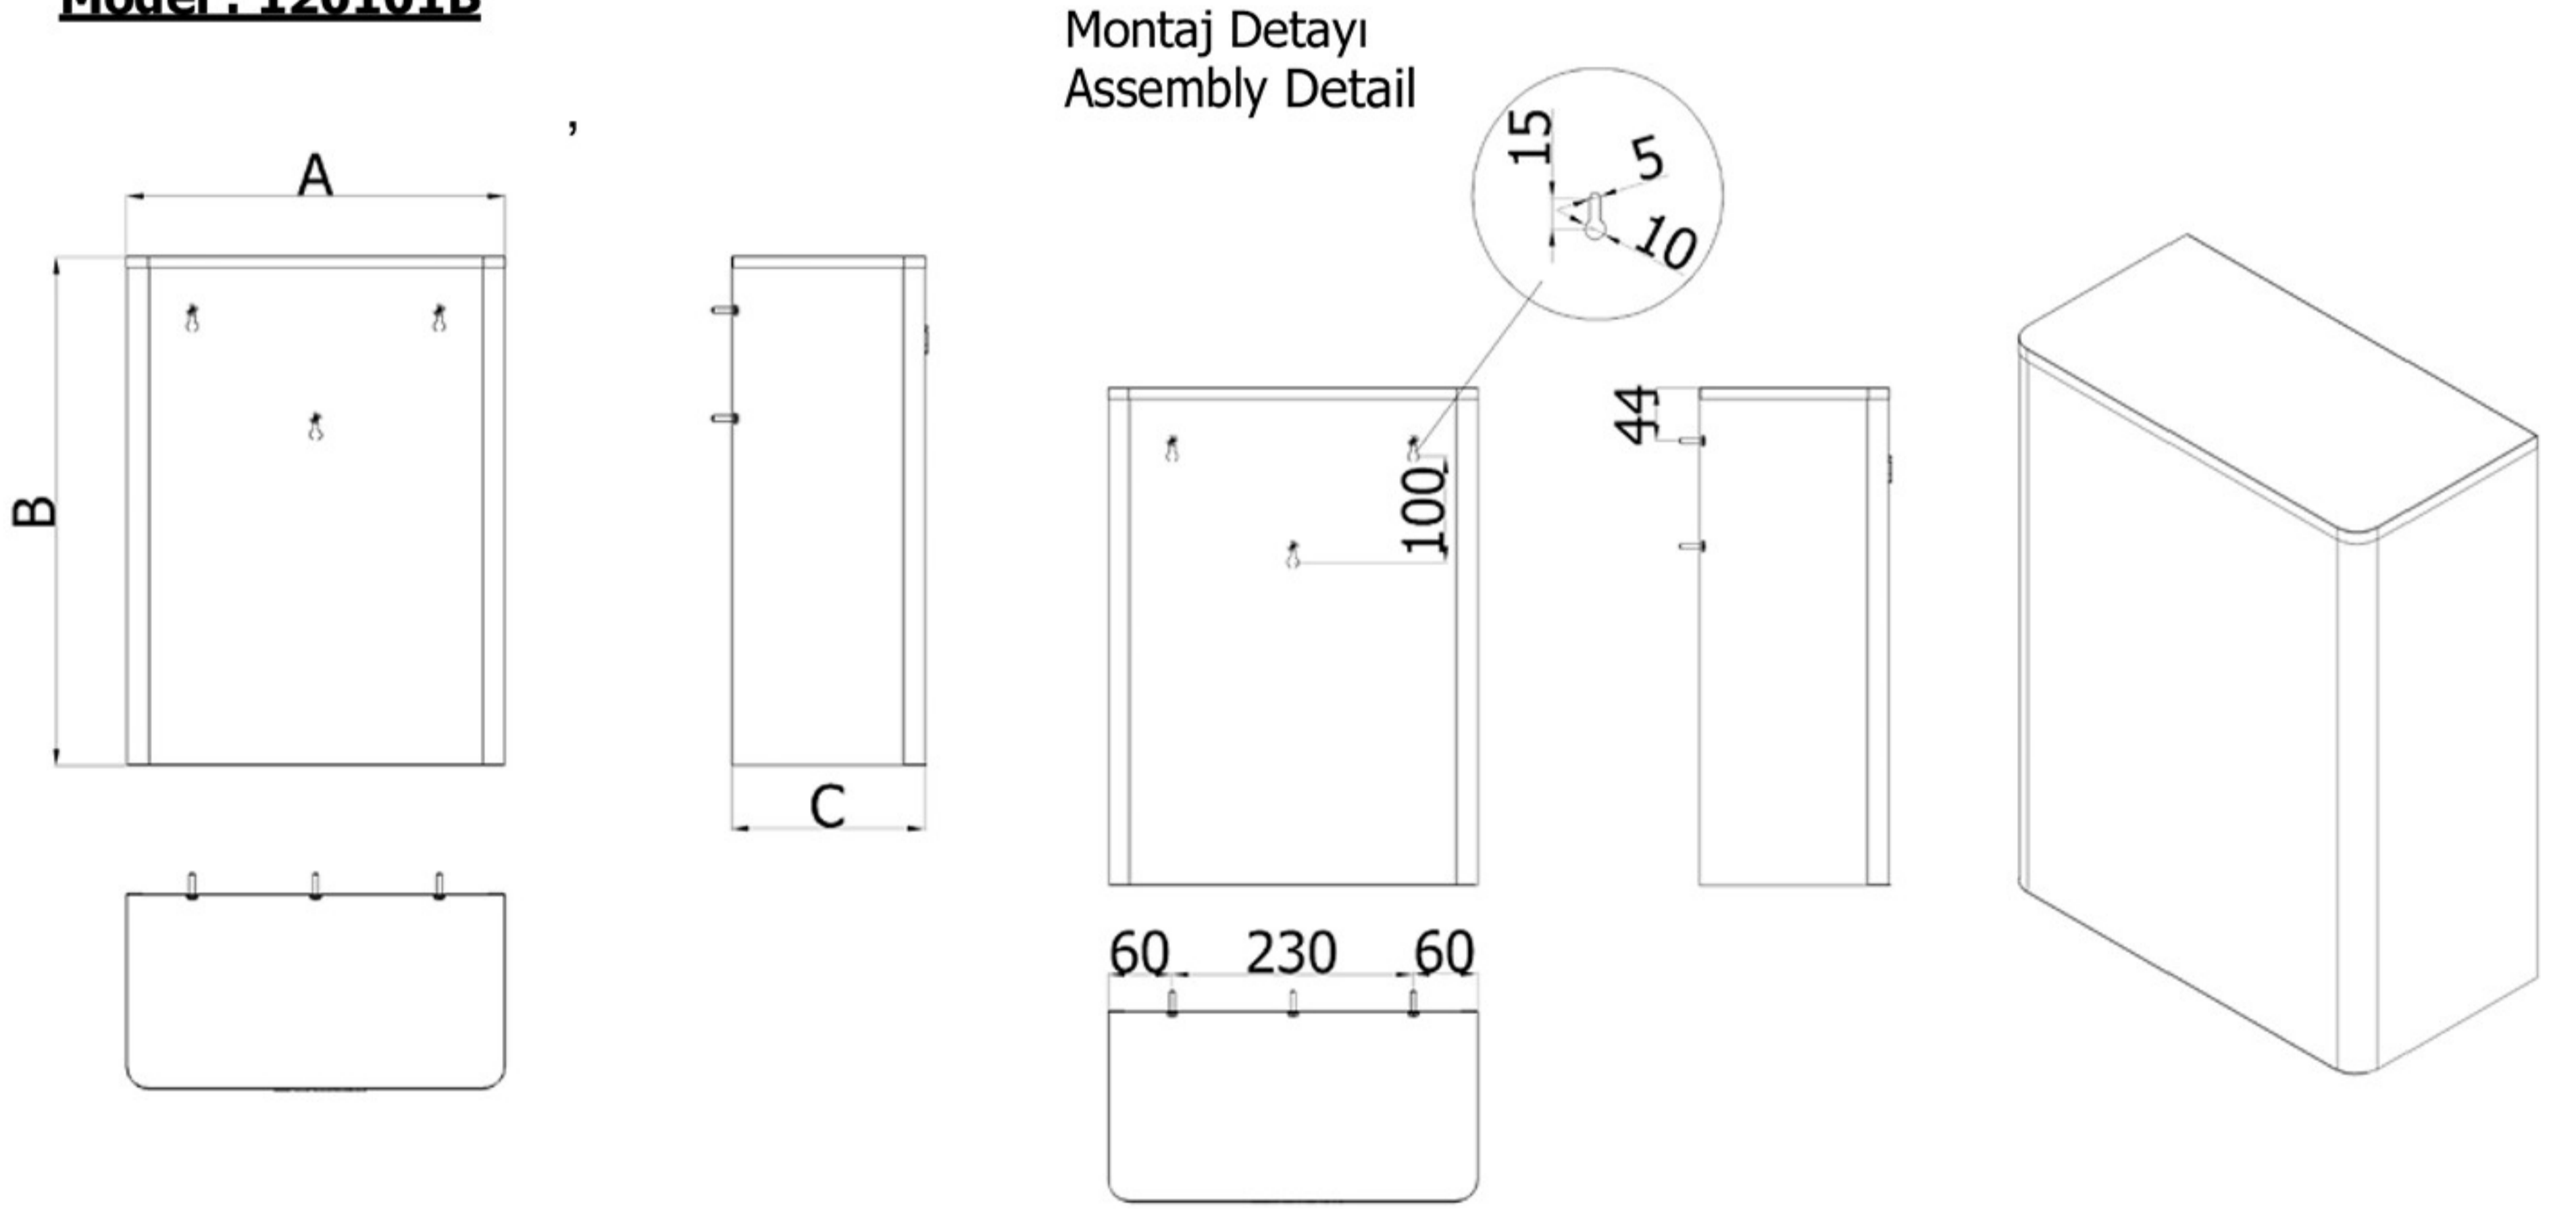

Model : 120101K

Model : 120101B

- Malzeme 304 Kalite 18/8 CrNi paslanmaz çelik sac -
 - 304 Quality 18/8 CrNi stainless steel material
- Üstten kapaklı
 - Overhead cap
- Yuvarlatılmış köşeler
 - Round corners
- Duvara monte
 - Wall mountable
- Montaj kolaylığı
 - Easy installation
- Paslanmaz çelikten menteşe
 - Stainless steel hinge

Model : 120101K

Model : 120101B

Model	A (mm)	B (mm)	C (mm)	Ağırlık / Weight (Kg)	Kapasite / Volume(Lt)
:120101K	200	205	120	0,85	5,60
120101B	350	470	180	3,5	29,60