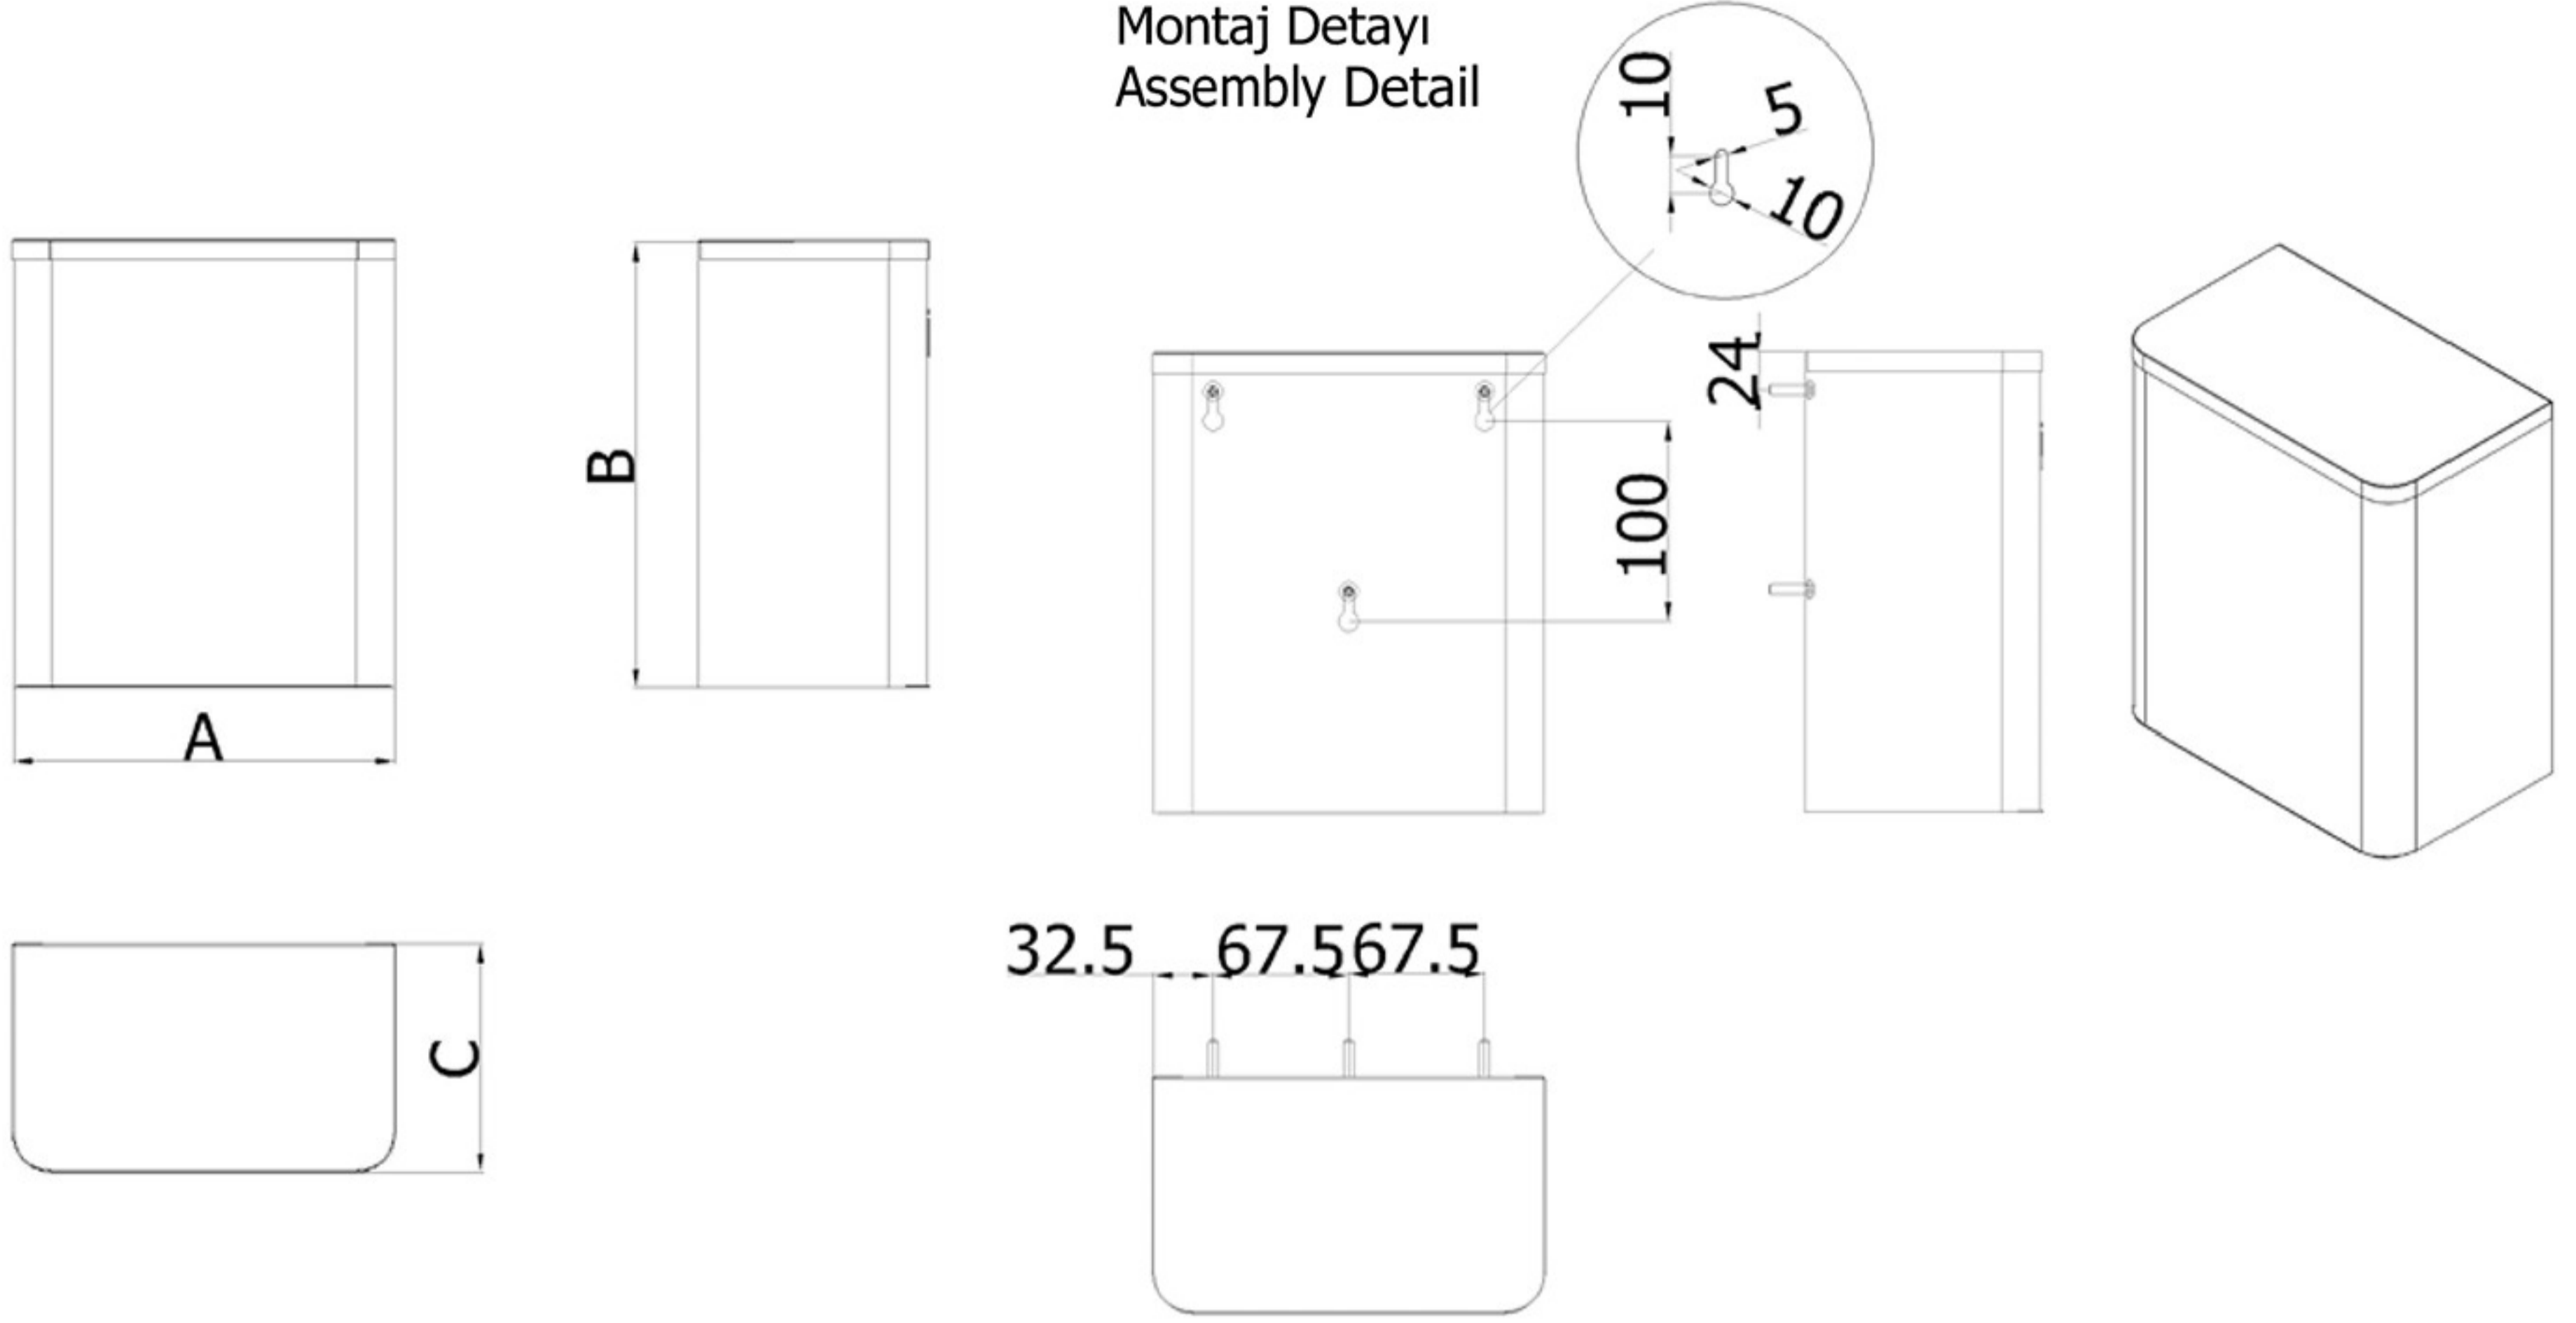

Model : 120101K

Model : 120101B

- Malzeme 304 Kalite 18/8 CrNi paslanmaz çelik sac -
 - 304 Quality 18/8 CrNi stainless steel material
- Üstten kapaklı
 - Overhead cap
- Yuvarlatılmış köşeler
 - Round corners
- Duvara monte
 - Wall mountable
- Montaj kolaylığı
 - Easy installation
- Paslanmaz çelikten menteşe
 - Stainless steel hinge

Model : 120101K

Model : 120101B

Model	A (mm)	B (mm)	C (mm)	Ağırlık / Weight (Kg)	Kapasite / Volume(Lt)
:120101K	200	205	120	0,85	5,60
120101B	350	470	180	3,5	29,60